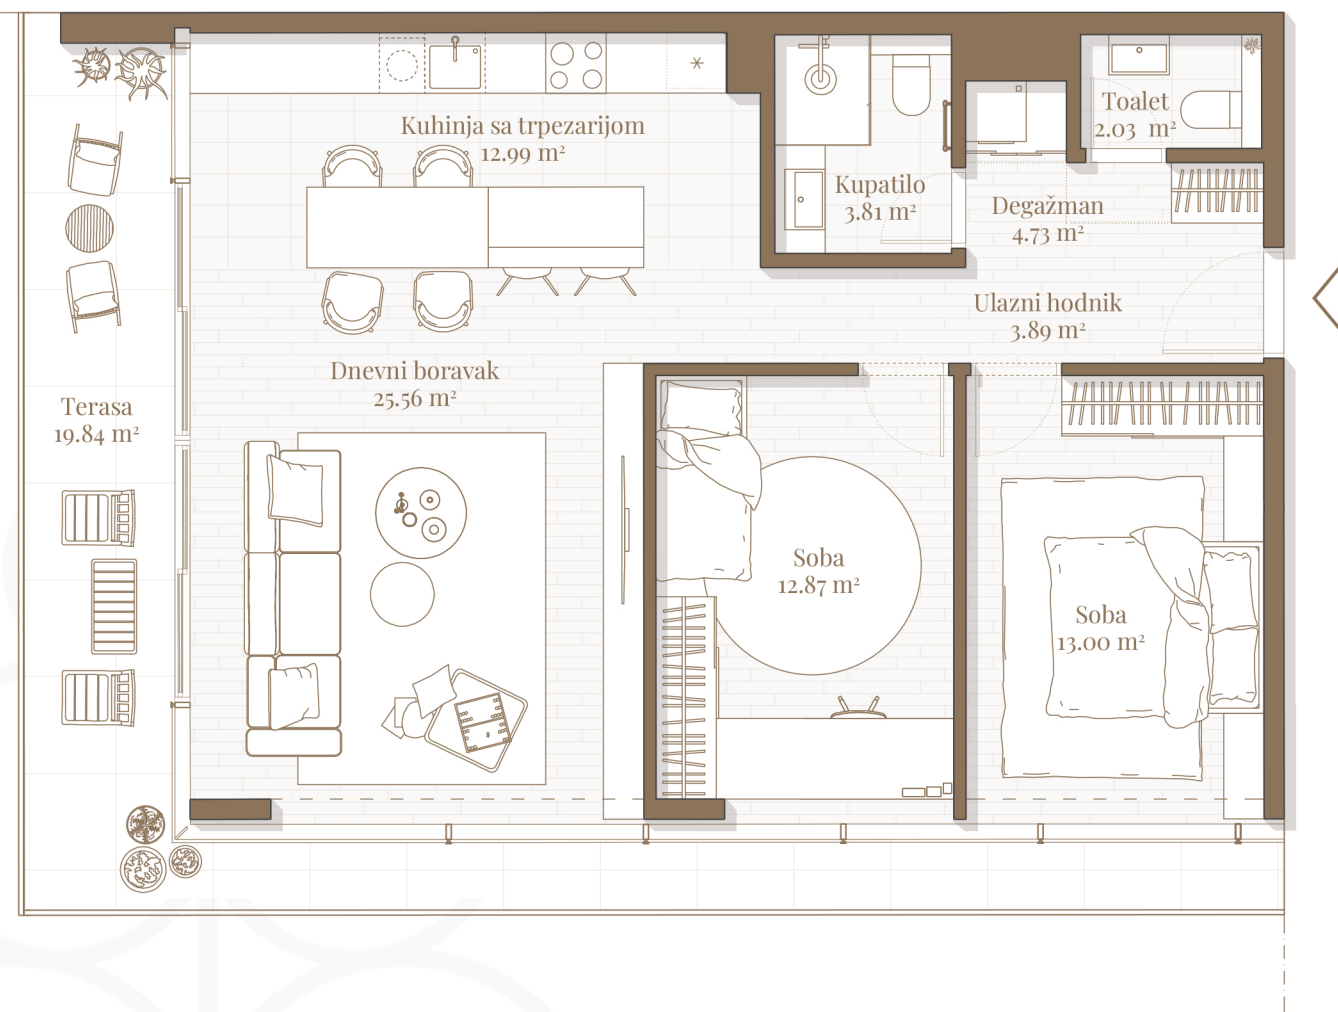

**Stan 901**  
IX sprat | 98.71 m<sup>2</sup>

1	Ulazni hodnik	3.89	m <sup>2</sup>
2	Toalet	2.03	m <sup>2</sup>
3	Degažman sa vešerajem	4.73	m <sup>2</sup>
4	Kupatilo	3.81	m <sup>2</sup>
5	Soba	13.00	m <sup>2</sup>
6	Soba	12.87	m <sup>2</sup>
7	Kuhinja sa trpezarijom	12.99	m <sup>2</sup>
8	Dnevni boravak	25.56	m <sup>2</sup>
9	Terasa	19.84	m <sup>2</sup>
		<b>98.71</b>	<b>m<sup>2</sup></b>