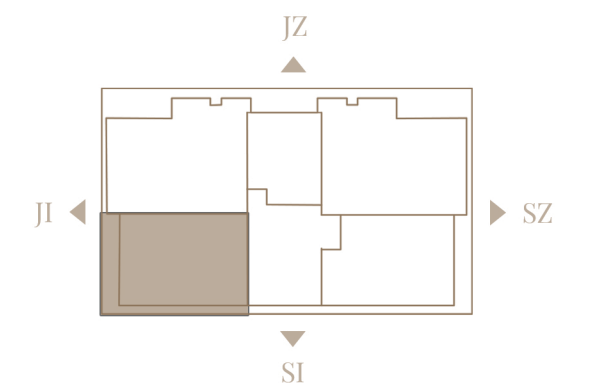

**Stan 901**  
IX sprat | 98.71 m<sup>2</sup>

1	Ulazni hodnik	3.89	m <sup>2</sup>
2	Toalet	2.03	m <sup>2</sup>
3	Degažman sa vešerajem	4.73	m <sup>2</sup>
4	Kupatilo	3.81	m <sup>2</sup>
5	Soba	13.00	m <sup>2</sup>
6	Soba	12.87	m <sup>2</sup>
7	Kuhinja sa trpezarijom	12.99	m <sup>2</sup>
8	Dnevni boravak	25.56	m <sup>2</sup>
9	Terasa	19.84	m <sup>2</sup>
		<b>98.71</b>	<b>m<sup>2</sup></b>